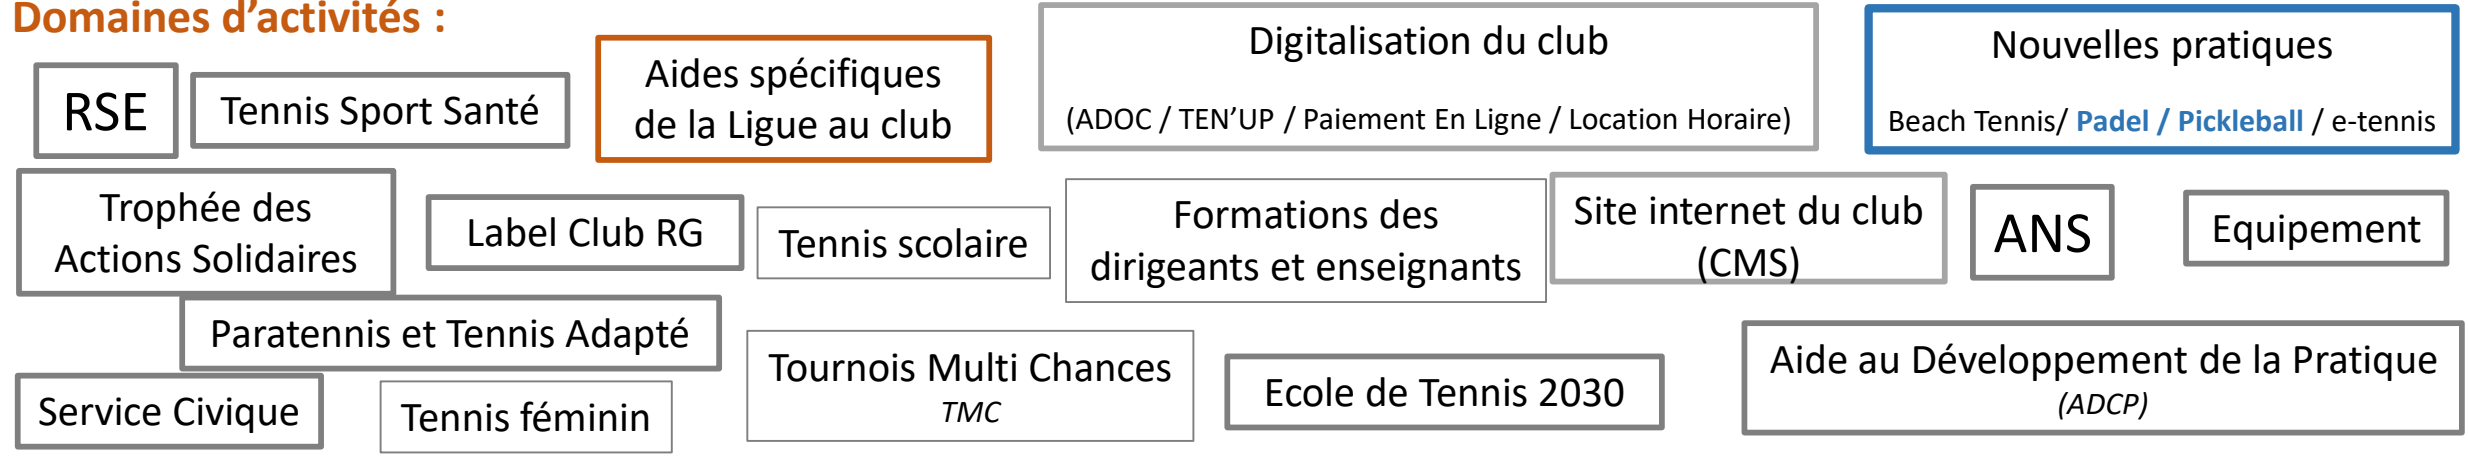

Domaines d'activités :