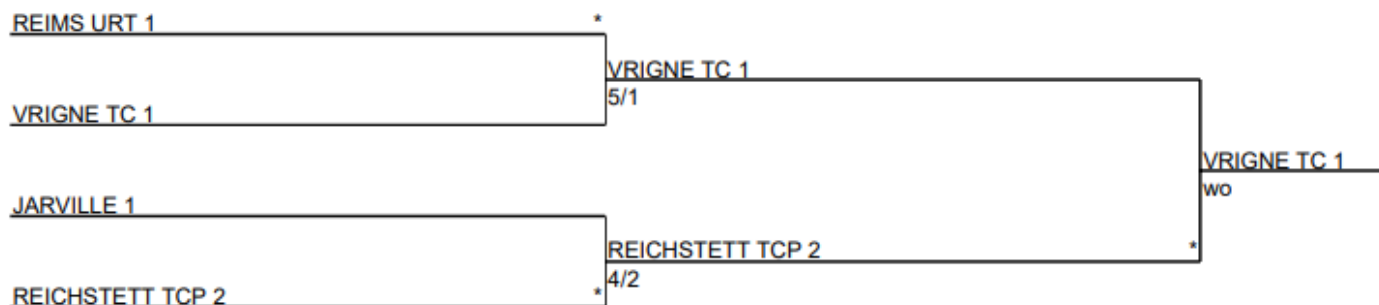

Année sportive 2024 - LGET Seniors Printemps Dames – DSCL - POULE 2

	Classement	Equipe	Pts	Jou	Match	Sets	Jeux
	1	55 54 0513 JARVILLE 1	12	5	10	17	73
→	2	55 57 0125 SARRALBE TC 1	12	5	6	11	50
→	3	55 67 0084 HOERDT TC 1	10	5	2	6	68
→	4	55 57 0025 SARREGUEM. AS 2	9	5	-2	-5	-29
→	5	55 57 0083 PHALSBOURG 1	8	4	-2	-2	-25
↘	6	55 57 0285 SEREMANGE 1	3	4	-14	-27	-137

Année sportive 2024 - LGET Seniors Printemps Dames – DSCL - POULE 3

	Classement	Equipe	Pts	Jou	Match	Sets	Jeux
	1	55 67 0050 REICHSTETT TCP 2	14	5	16	33	167
→	2	55 67 0001 STRASBOURG TC 1	11	5	4	9	47
→	3	55 68 0209 BRUNSTATT TC 1	11	5	4	4	1
→	4	55 68 0042 THANN TC 1	9	5	-2	-4	-11
→	5	55 68 0034 FCM TENNIS 2	9	5	-6	-9	-37
↘	6	55 67 0008 STRASBG ILL TC 2	6	5	-16	-33	-167

Année sportive 2024 - LGET Seniors Printemps Dames – DSCL - POULE 4

	Classement	Equipe	Pts	Jou	Match	Sets	Jeux
	1	55 08 0143 VRIGNE TC 1	12	4	20	40	199
→	2	55 51 0078 REIMS GEO ANDRE 1	10	4	10	18	84
→	3	55 10 0085 TC RIVIERE DE CORPS 1	6	4	-6	-15	-76
→	4	55 10 0005 TROYES TC 2	6	4	-10	-19	-88
↘	5	55 51 0069 REIMS EUROPE 1	6	4	-14	-24	-119

Equipes qualifiées pour la phase finale :

- REIMS URT 1
- JARVILLE 1
- REICHSTETT TCP 2
- VRIGNE TC 1

Phase Finale

VRIGNES TC 1
est champion du GRAND EST.

VRIGNES TC 1
REICHSTETT TCP 2
montent en NATIONALE 3.